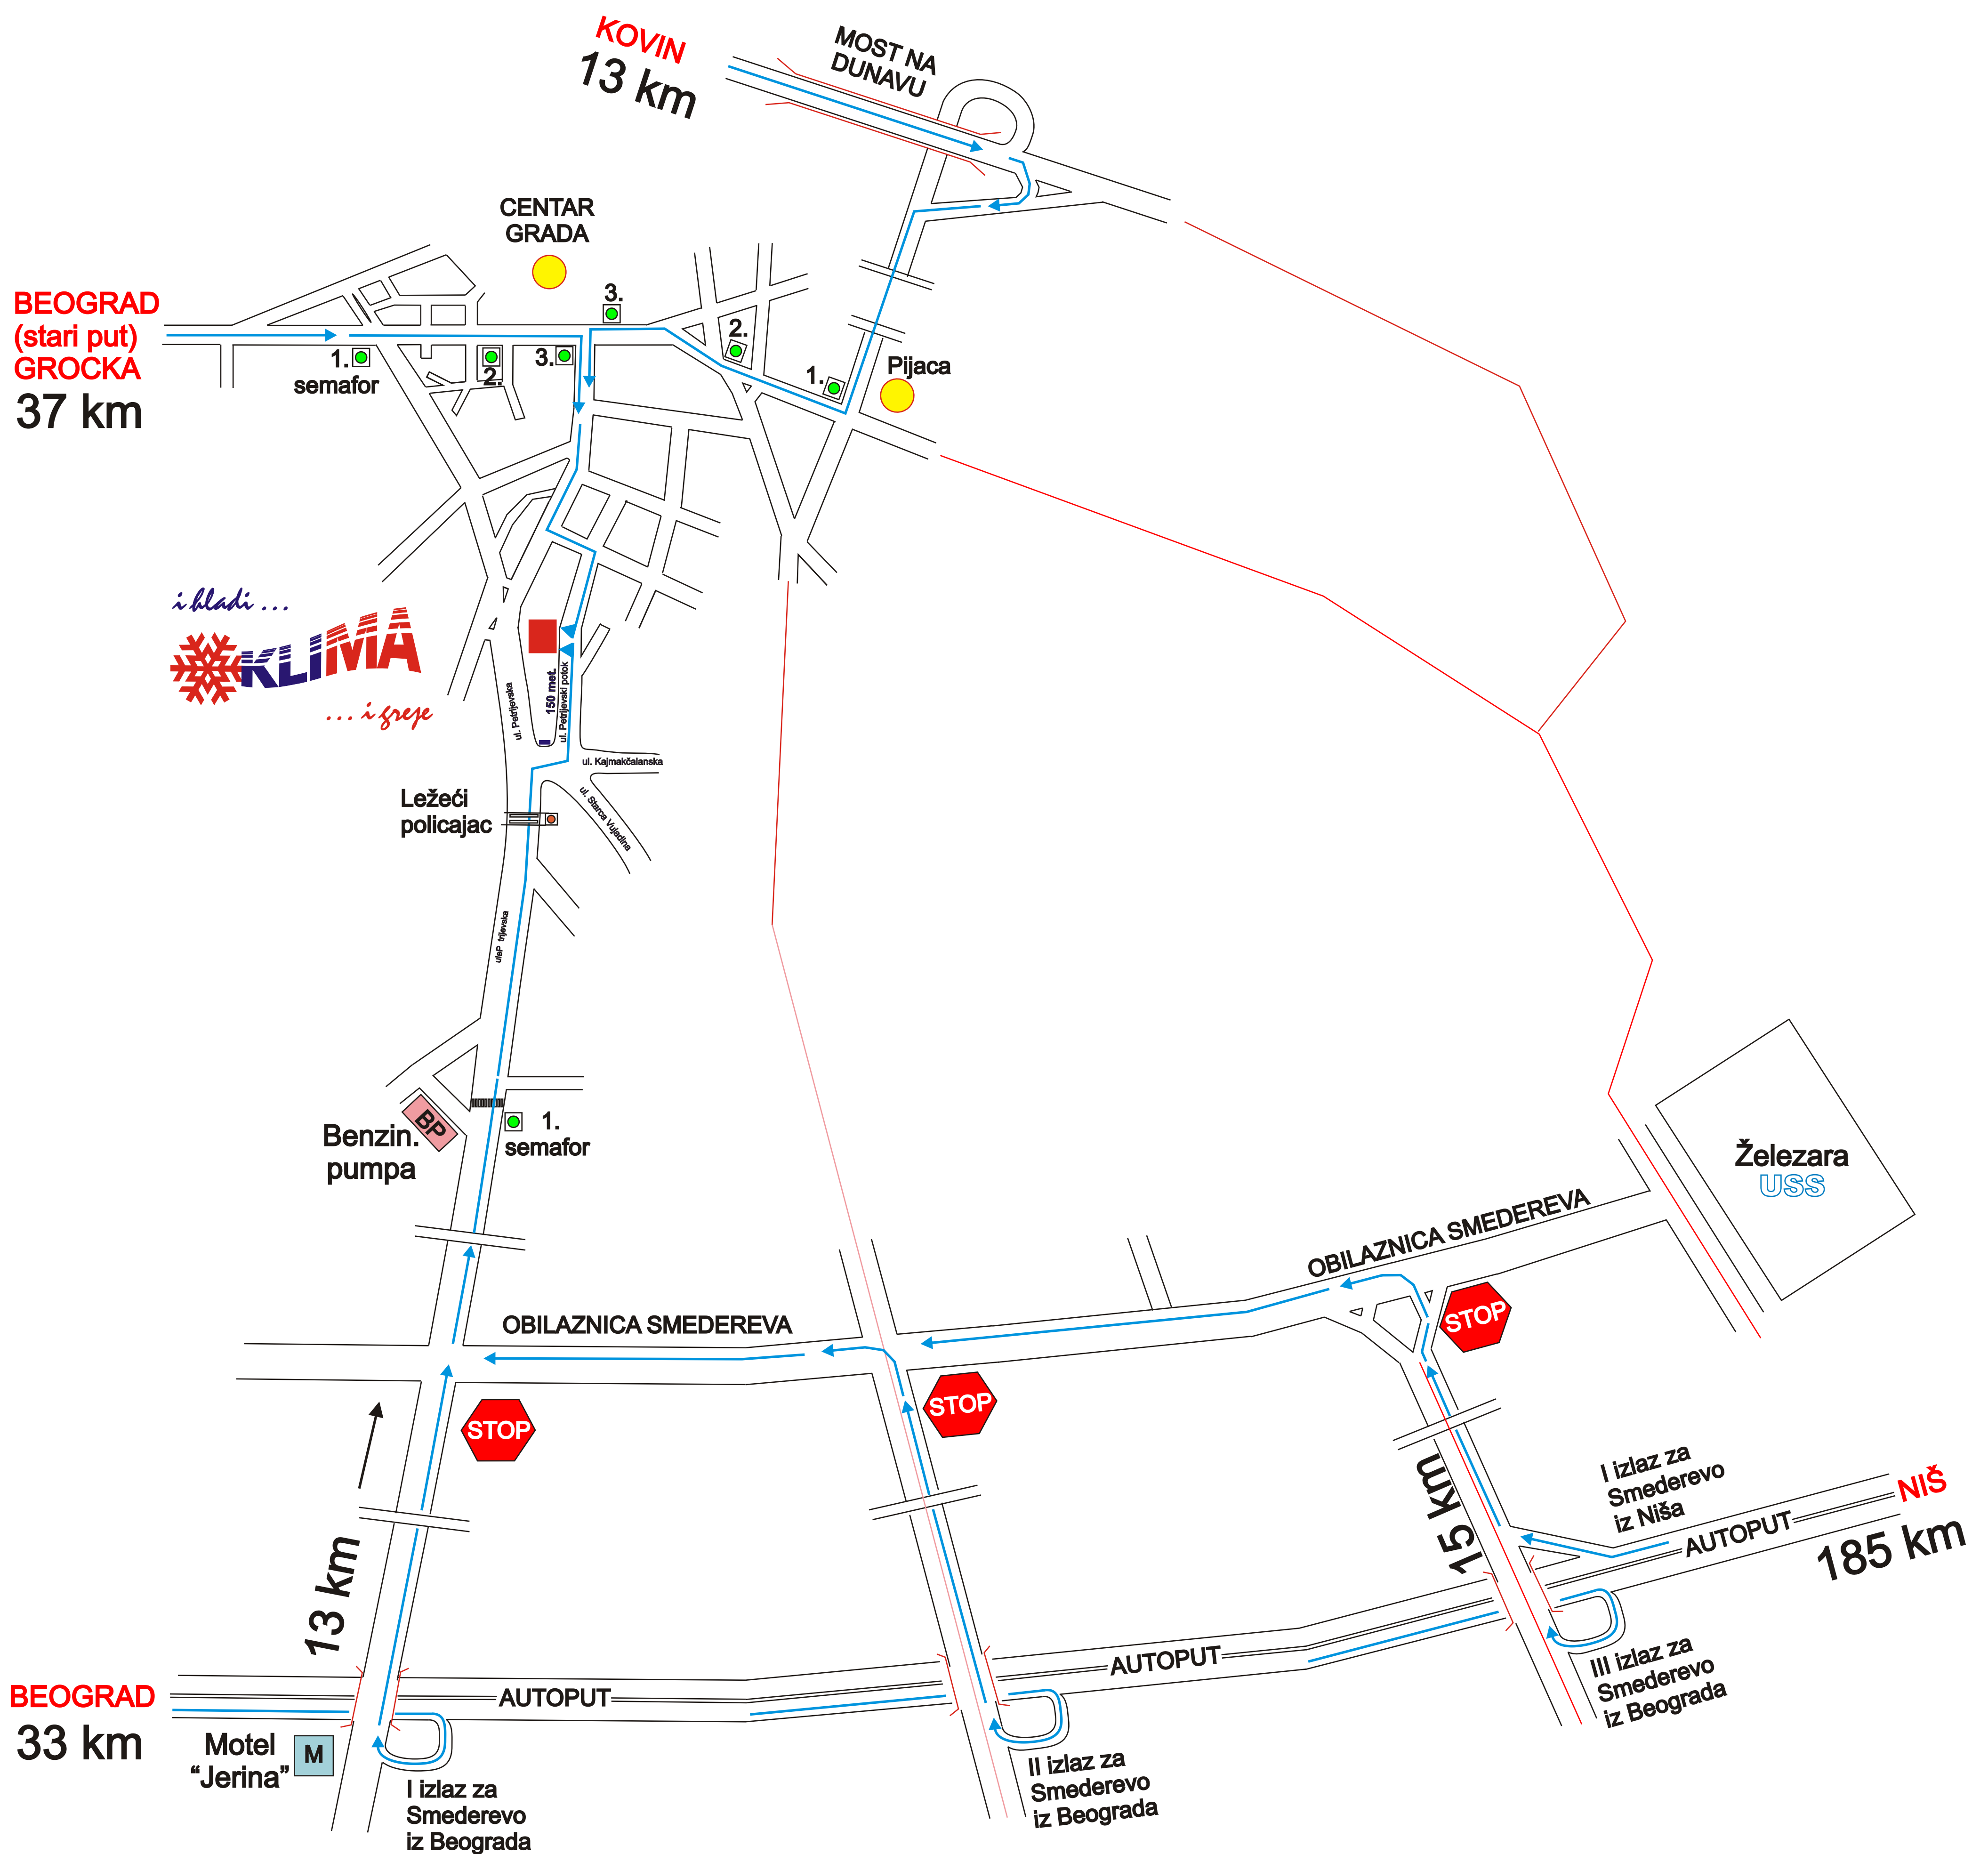

11300 Smederevo, ul. Petrijeviški potok br. 28 ; www.klima.co.rs

tel./fax +381 26 221715 ; +381 26 618992 ; + 381 26 618993 ; +381 26 618994

Kako do nas:

- 1. Iz BEOGRADA autoputem** - Prvi izlaz za Smederevo, a nakon 12 km, prvog semafora i 200 metara dalje ležećeg policajca, prva DESNO, i odmah LEVO, nakon 150 metara s leve strane.
- 2. Iz BEOGRADA starim putem** (preko Grocke) - Treći semafor DESNO, treća ulica LEVO, prva ulica DESNO, nakon 200 metara s desne strane.
- 3. Iz KOVINA** - nakon prelaska mosta preko reke DUNAV skrenuti desno ka Smederevu, kod PRVOG semafora skrenuti DESNO, kod TREĆEG semafora skrenuti LEVO, treća ulica LEVO, prva ulica desno, nakon 200 metara s desne strane.
- 4. Iz NIŠA** - Prvi izlaz za Smederevo - Kovin, nakon naplatne rampe kod prve raskrsnice skrenuti LEVO (za Beograd, a NE desno za Smederevo), preći drugu raskrsnicu (za Beograd), kod treće raskrsnice skrenuti desno, nakon 5 km, a posle prvog semafora i 200 metara dalje ležećeg policajca, prva DESNO, i odmah LEVO, nakon 150 metara s leve strane.